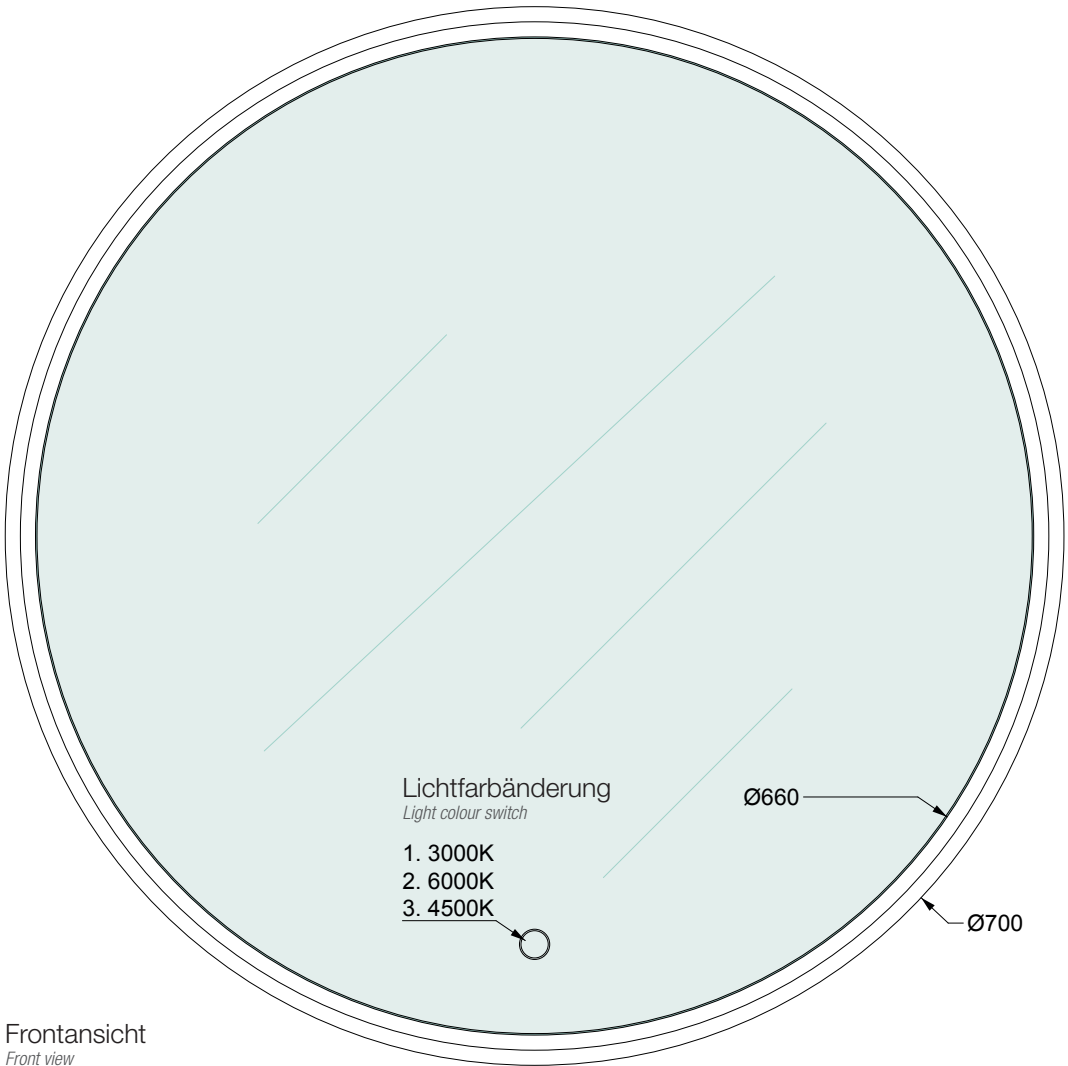

**STONE  
MIRROR LED**  
Wandspiegel  
*Mirror*

M 1 : 5

Ø70 . 3,5 cm

Weiss  
*White*

Lichtfarbänderung  
*Light colour switch*

- 1. 3000K
- 2. 6000K
- 3. 4500K

Frontansicht  
*Front view*

Draufsicht  
*Top view*